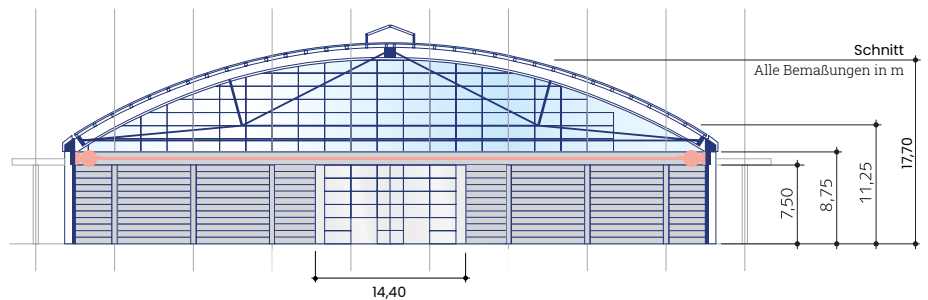

HALLE B5

Architektonische Eleganz und modernste Technik – das bietet Ihnen diese Messehalle. Die angenehme Raumatmosphäre und die hervorragenden Lichtverhältnisse werden von Ausstellern und Besuchern gleichermaßen geschätzt. An jedem Punkt der Messehalle verfügen Sie über einen leichten Zugang zu Wasser, Gas, Strom und digitaler Kommunikation. Zudem verfügt diese Halle über ein 14,40 m breites Hangartor zum bequemen Einfahren.

Hallengröße:
60 m x 104,50 m =
6.270 m²

Bodenbelastung:
maximal
5 t/m²

HALLE B5

Technik- und Medienkanal:
Strom, Wasser, Druckluft,
Telekommunikation

Standbauflächen

● Decken-Abhängpunkte
(Belastung je 250 kg max.)

Alle Bemaßungen in m