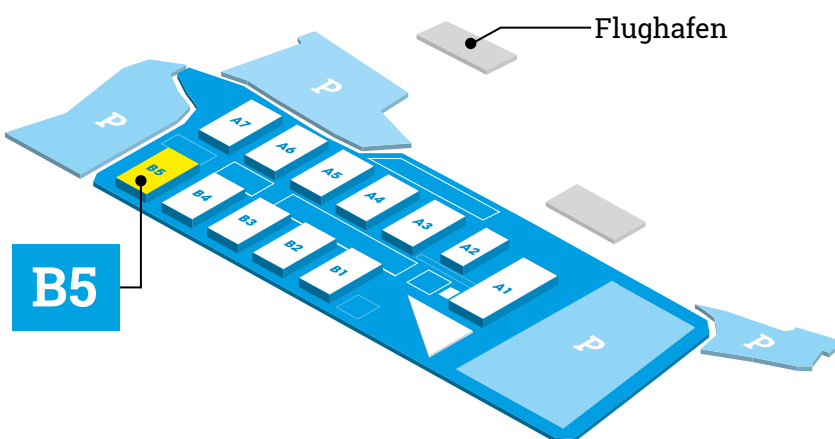

HALLE B5

Architektonische Eleganz und modernste Technik – das bietet Ihnen diese Messehalle. Die angenehme Raumatmosphäre und die hervorragenden Lichtverhältnisse werden von Ausstellern und Besuchern gleichermaßen geschätzt. An jedem Punkt der Messehalle verfügen Sie über einen leichten Zugang zu Wasser, Gas, Strom und digitaler Kommunikation. Zudem verfügt diese Halle über ein 14,40 m breites Hangartor zum bequemen Einfahren.

Hallengröße:
60 m x 104,50 m =
6.270 m²

Bodenbelastung:
maximal
5 t/m²

HALLE B5

Technik- und Medienkanal:
Strom, Wasser, Druckluft,
Telekommunikation

Standbauflächen

● Decken-Abhängpunkte
(Belastung je 250 kg max.)

Alle Bemaßungen in m