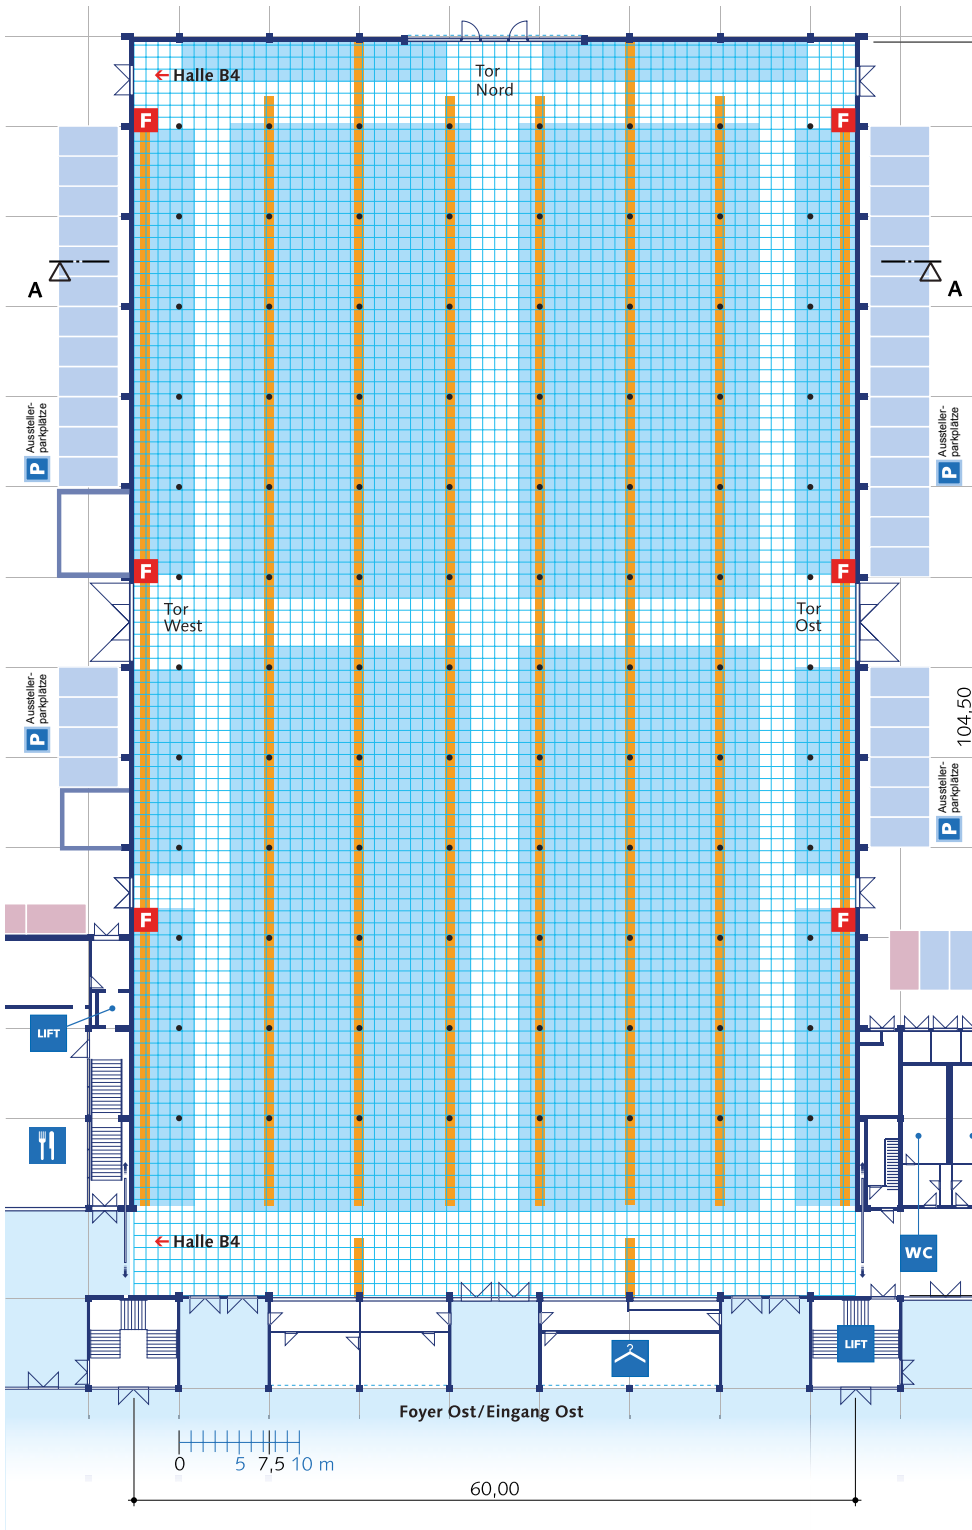

HALLE B5

Architektonische Eleganz und modernste Technik – das bietet Ihnen diese Messehalle. Die angenehme Raumatmosphäre und die hervorragenden Lichtverhältnisse werden von Ausstellern und Besuchern gleichermaßen geschätzt. An jedem Punkt der Messehalle verfügen Sie über einen leichten Zugang zu Wasser, Gas, Strom und digitaler Kommunikation. Zudem verfügt diese Halle über ein 14,40 m breites Hangartor zum bequemen Einfahren.

Hallengröße:
60 m x 104,50 m =
6.270 m²

Bodenbelastung:
maximal
5 t/m²

HALLE B5

Technik- und Medienkanal:
Strom, Wasser, Druckluft,
Telekommunikation

Standbauflächen

● Decken-Abhängpunkte
(Belastung je 250 kg max.)

Alle Bemaßungen in m